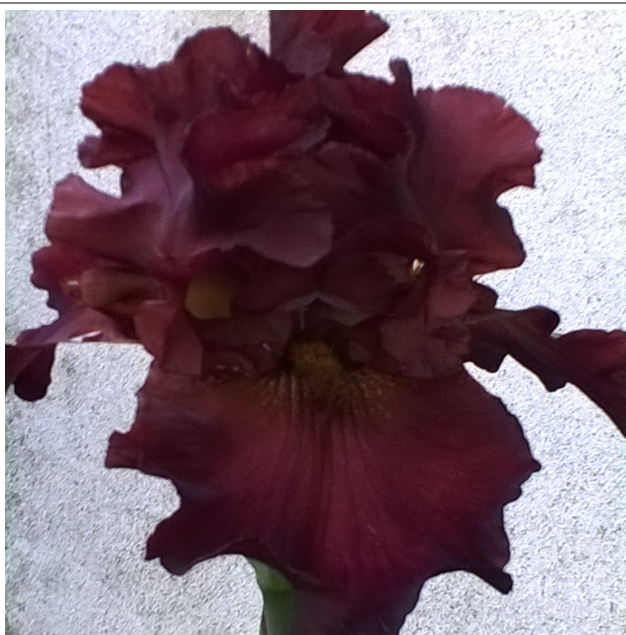

Fioritura intermedia Altezza cm 90
Chet Tompkins 1985

EVENING DRAMA

Fioritura intermedia
Altezza cm 90
Paul Black 2003

FIERY TEMPER

Fioritura intermedia Altezza cm 85
Ottimo vigore
Keppel 2001

FIRENZE 2013

Fioritura intermedia Altezza cm 90
Colore quasi marrone
Interessante

GAELIC JIN

Fioritura precoce Altezza cm 85
Lavanda-nocciola
Blyth 1999

GERARD BRIE'

Fioritura intermedia Altezza cm 90
Cayeux 2007

OCRA MOSTOSI