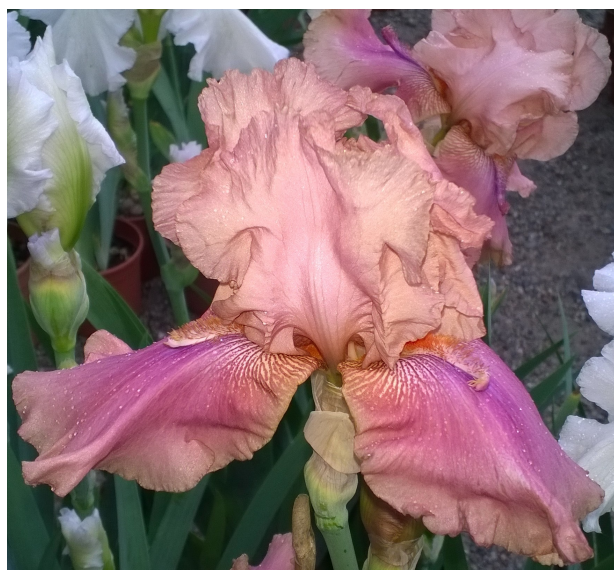

KINKAJOU SHREW

Fioritura intermedia Altezza cm 85
Fiori di media dimensione
Kasperek 1999

MAGICAL ENCONTER

Fioritura intermedia-tardiva
Altezza cm 90 rosa prorompente
Schreiner 1999

MANDARIN MORNING

Fioritura precoce Altezza cm 95
PROFUMATO
Blyth 2002

MARIPOSA AUTUNN

Fioritura intermedia Altezza cm 95
MOLTO RIFIORENTE
Tasco 1999

MISTY TWILIGHT

Fioritura iprecoce Altezza cm 90
RIFIORENTE
Byers 1987

NOUVELLE VAGUE

Fioritura tardiva Altezza cm 85
Generoso
Cayeux 2011

ROMANTIC GENTLEMEN

Fioritura iprecoce Altezza cm 90
RIFIORENTE
Blyth 2002

ROSA AMICA

Fioritura intermedia Altezza cm 85
Due tonalità di rosa, Generosa e
robusta, ibrido nato in vivaio.

ROSALIE FIGGE

Fioritura intermedia Altezza cm 95
RIFIORENTE
Mcknew 1991